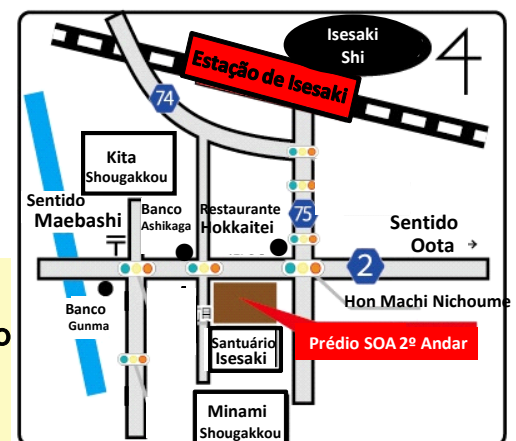

Realização : NPO Inst. Social J communication

Projeto do Fundo de Criação de Empregos Emergencial do Estado de Gunma

ポルトガル語版