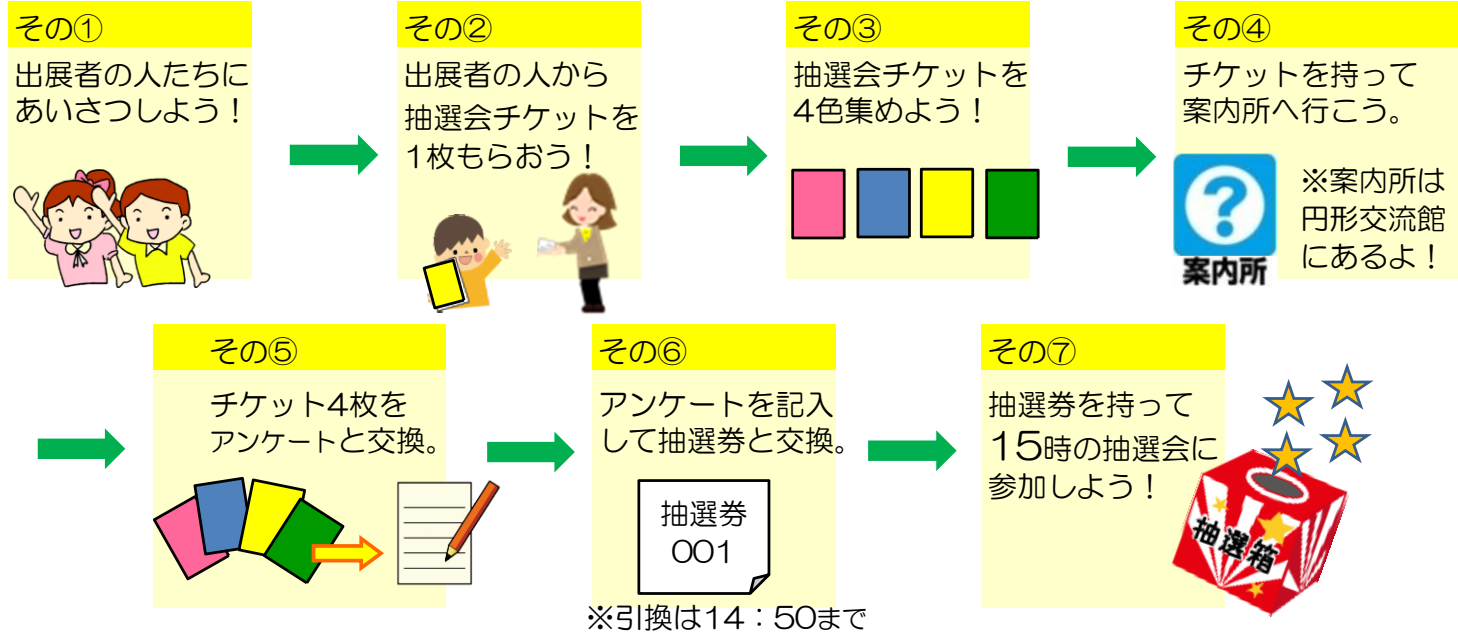

「つながる抽選会」の遊び方

各ブースでチケットの「色」が違います!

子ども活動 文化体験	ピンク	バザー	青
ブース (市民交流館)	黄	ブース (スポーツ交流館)	緑

<ヒント>  
見開きページの会場図を見ながら、抽選会チケットを集めてください。会場の色は、もらえるチケットの色を表しています。

駐車場のご案内

- ◆ 第一駐車場  
絣の郷 …会場はこちらです。
- ◆ 第二駐車場  
北第二小学校 …校庭を臨時駐車場とします。  
※第一駐車場が満車の場合はこちらをご利用ください。

北第二小学校から絣の郷へは徒歩6分ほどかかります。川沿いのサイクリングロードを通ってお越しください。(上の地図 緑の矢印参照)

キャラクターの紹介

ポチッとくん  
群馬テレビをこよなく愛する、チャレンジ精神旺盛な男の子。

くわまる  
伊勢崎市の田島弥平旧宅を応援している桑の妖精。

ぐんまちゃん  
群馬県のマスコット「ぐんまちゃん」許諾第29-100799号

もじゃろー  
伊勢崎市のソウルフード「いせさきもんじゃ」をPRするために生まれたマスコットキャラクター。