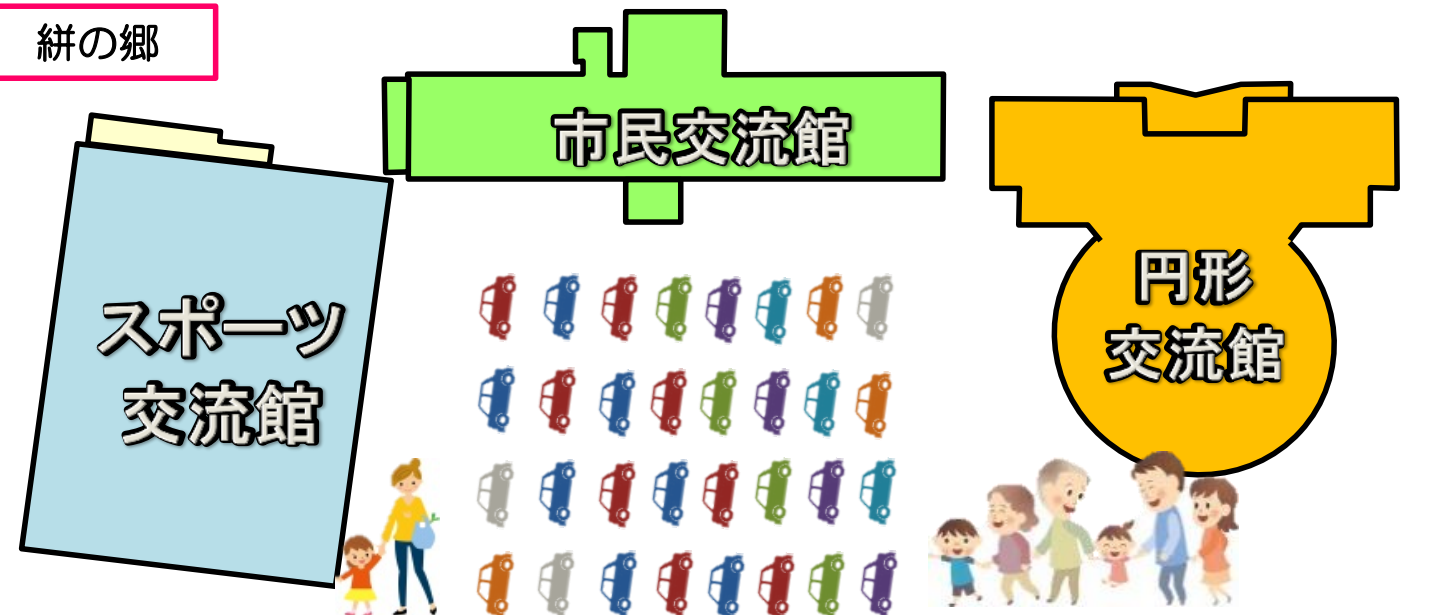

絣の郷

絣の郷駐車場が満車の場合は、第二駐車場をご利用ください。詳細は、最後のページをご覧ください。