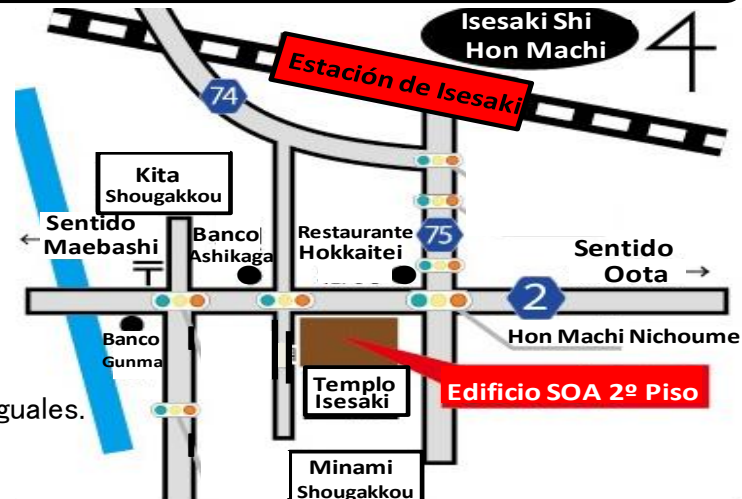

【Dirigido】Padres e hijos com raíces (Também são benvindos só os pais ou só os filhos)

【Lugar】 J communication (Iseaki Shi Hon Machi 20-1 Prédio SOA Segundo andar da loja MogiEn)

【Información · Inscripción】 J communication 「Manabiai Station」