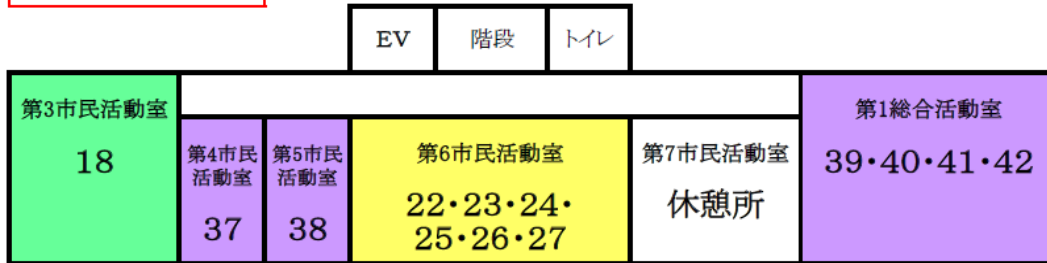

円形交流館

市民交流館2階

市民交流館3階

スポーツ交流館

19 13時～&13時30分～ 知育運動プログラム「box s」無料体験

※参加団体や会場レイアウトは、変更となる場合があります。

主催 市民ボランティアフェスティバル実行委員会・伊勢崎市・伊勢崎市社会福祉協議会
 主催の目的 広く各種市民活動への理解を深め、まちづくりなどの市民活動に熱心を持つ団体や住民が積極的に参加し、多くの住民が一体となって、市民ボランティアフェスティバルを開催する
 お問い合わせ 伊勢崎市市民活動課 〒372-0014 伊勢崎市昭和町1712-2 TEL:61-6712 FAX:61-6713
 伊勢崎市社会福祉協議会 〒372-0045 伊勢崎市上農町151 TEL:25-4546 FAX:21-8252