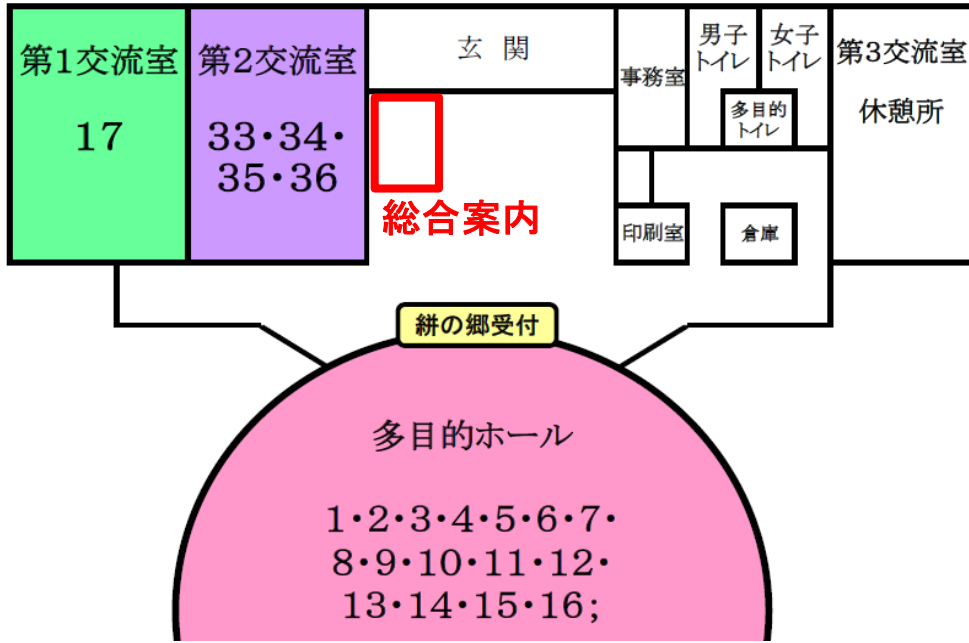

円形交流館

市民交流館2階

市民交流館3階

スポーツ交流館

19 13時～&13時30分～ 知育運動プログラム「box s」無料体験

※参加団体や会場レイアウトは、変更となる場合があります。

主催 市民ボランティアフェスティバル実行委員会・伊勢崎市・伊勢崎市社会福祉協議会
 主催の目的 広く各種市民活動への理解を深め、まちづくりなどの市民活動に熱心を持つ団体や住民が積極的に参加し、多くの住民が一体となって、市民ボランティアフェスティバルを開催する
 お問い合わせ 伊勢崎市市民活動課 〒372-0014 伊勢崎市昭和町1712-2 TEL:61-6712 FAX:61-6713
 伊勢崎市社会福祉協議会 〒372-0045 伊勢崎市上農町151 TEL:25-4546 FAX:21-8252